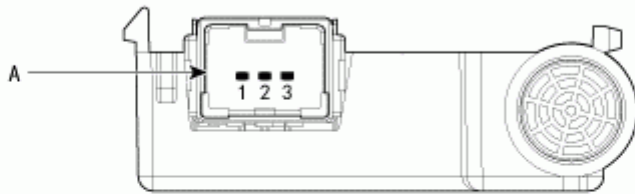

部件位置

编号	描述
1	搭铁
2	COBRA 总线
3	蓄电池 (+)

※ UIP传感器安装在车顶控制台灯上。