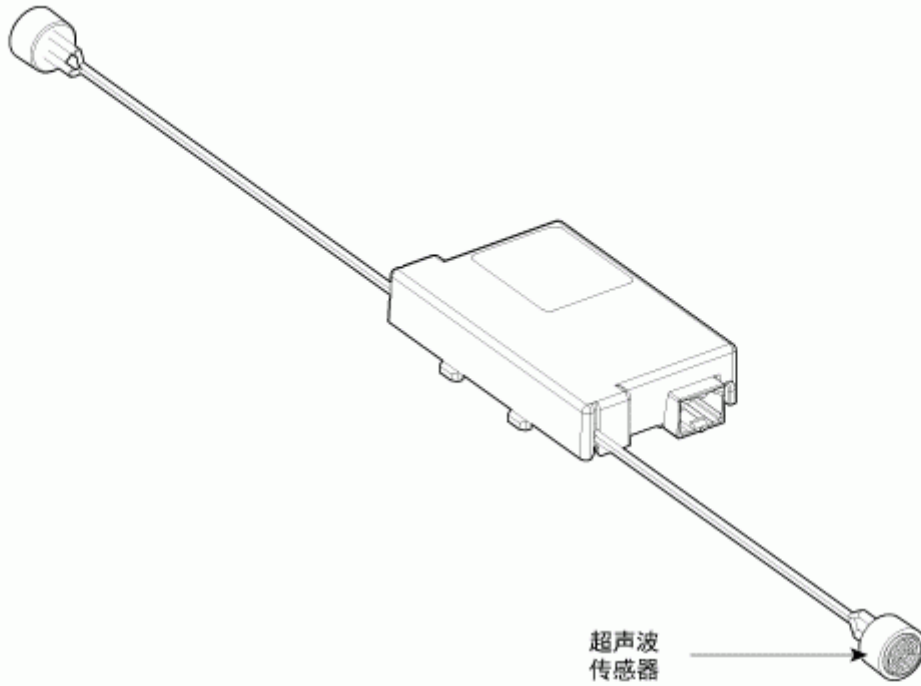

部件位置

编号	描述
1	搭铁
2	COBRA 总线
3	蓄电池 (+)

※ UIP传感器安装在车顶控制台灯上。